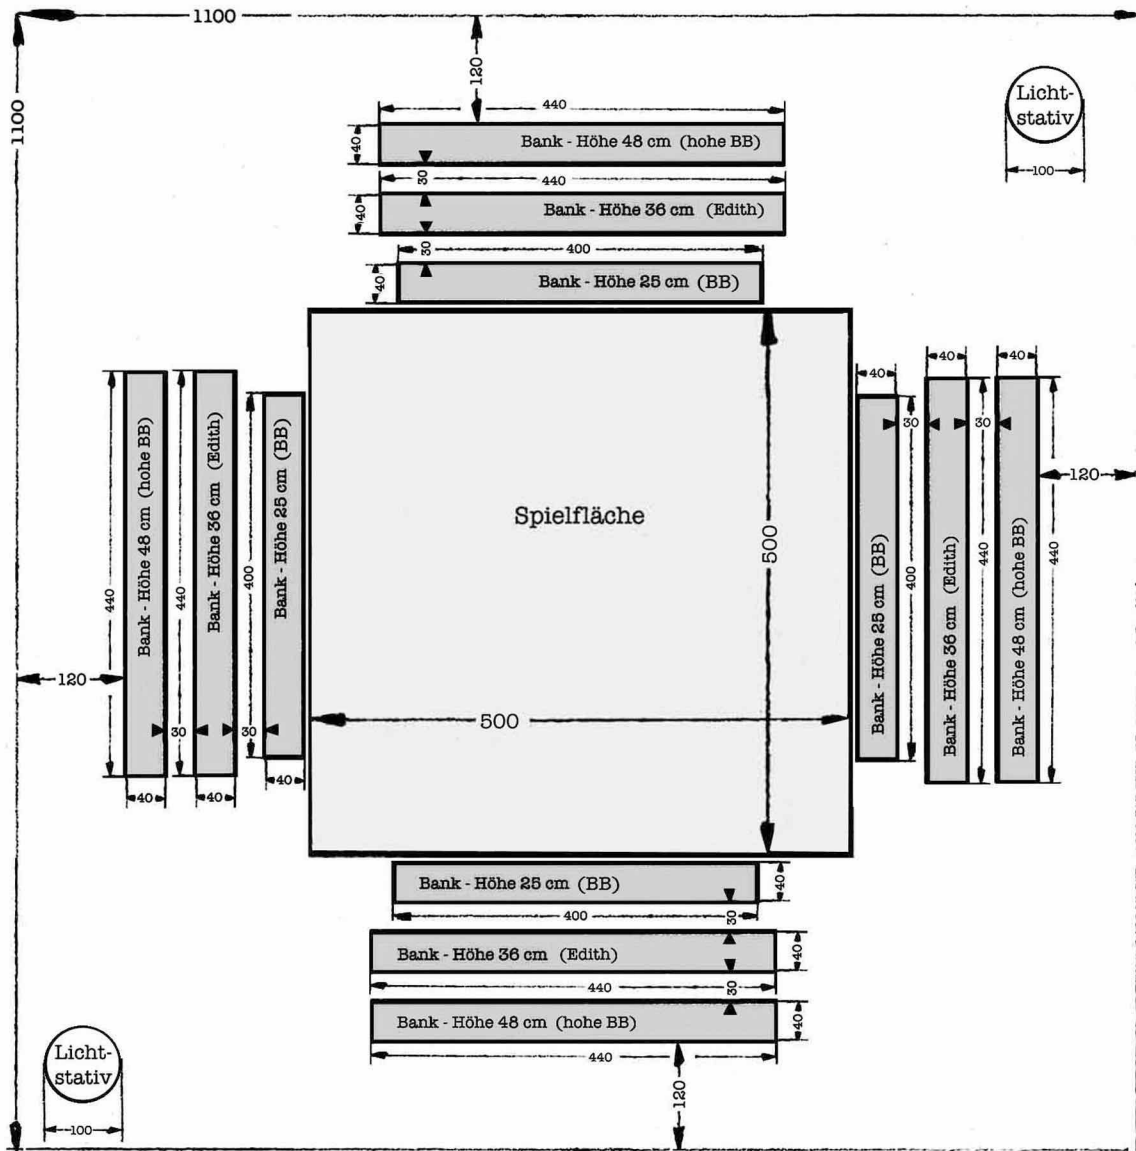

Grundriss Bühne und Zuschauerraum für  
 „raus bist du noch lange nicht“  
 (Angabe in cm)  
 - für 120 Zuschauer -

fon 0221 30194714  
 mobil 0177 6694708  
 mail bureau@theater-monteure.de  
 url https://www.theater-monteure.de/