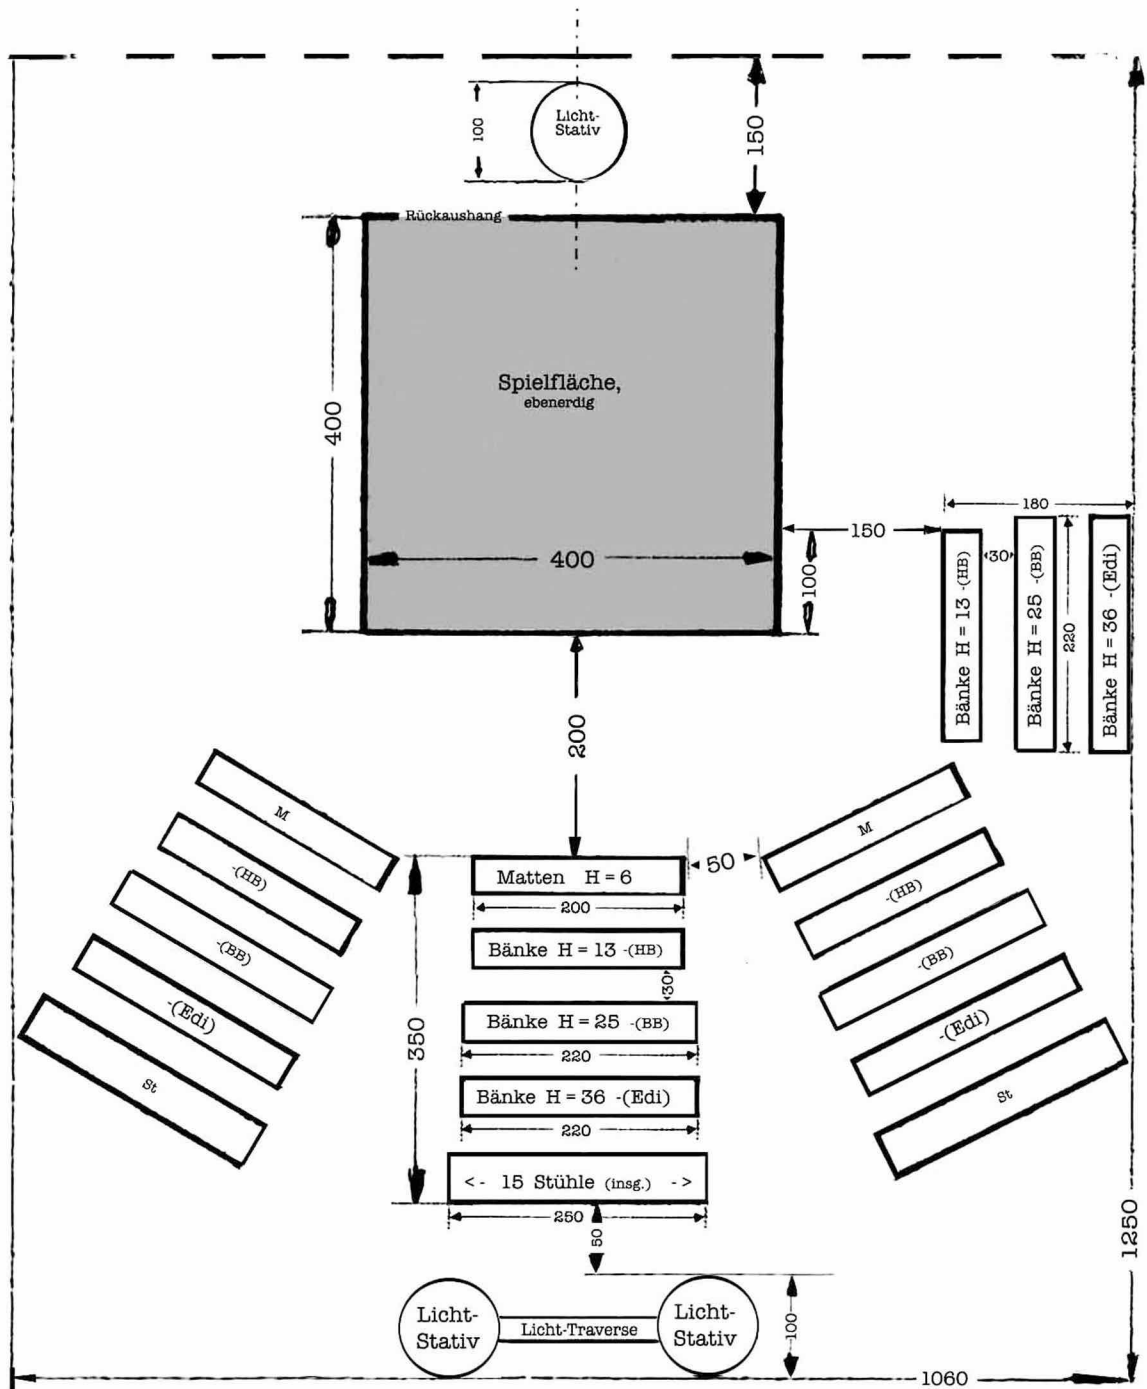

Grundriss Bühne und Zuschauerraum für
 „krims krams“
 (Angabe in cm)
 für 90 Zuschauer

fon 0221 301947 14
 mobil 0177 66947 08
 mail bureau@theater-monteure.de
 url https://www.theater-monteure.de/

Büro
 theater monteure
 Thüringer Allee 72
 53757 Sankt Augustin

theater monteure
 Dreikönigenstraße 23
 50678 Köln

Sämtliche Technik sowie Matten und Bänke bringen wir mit.