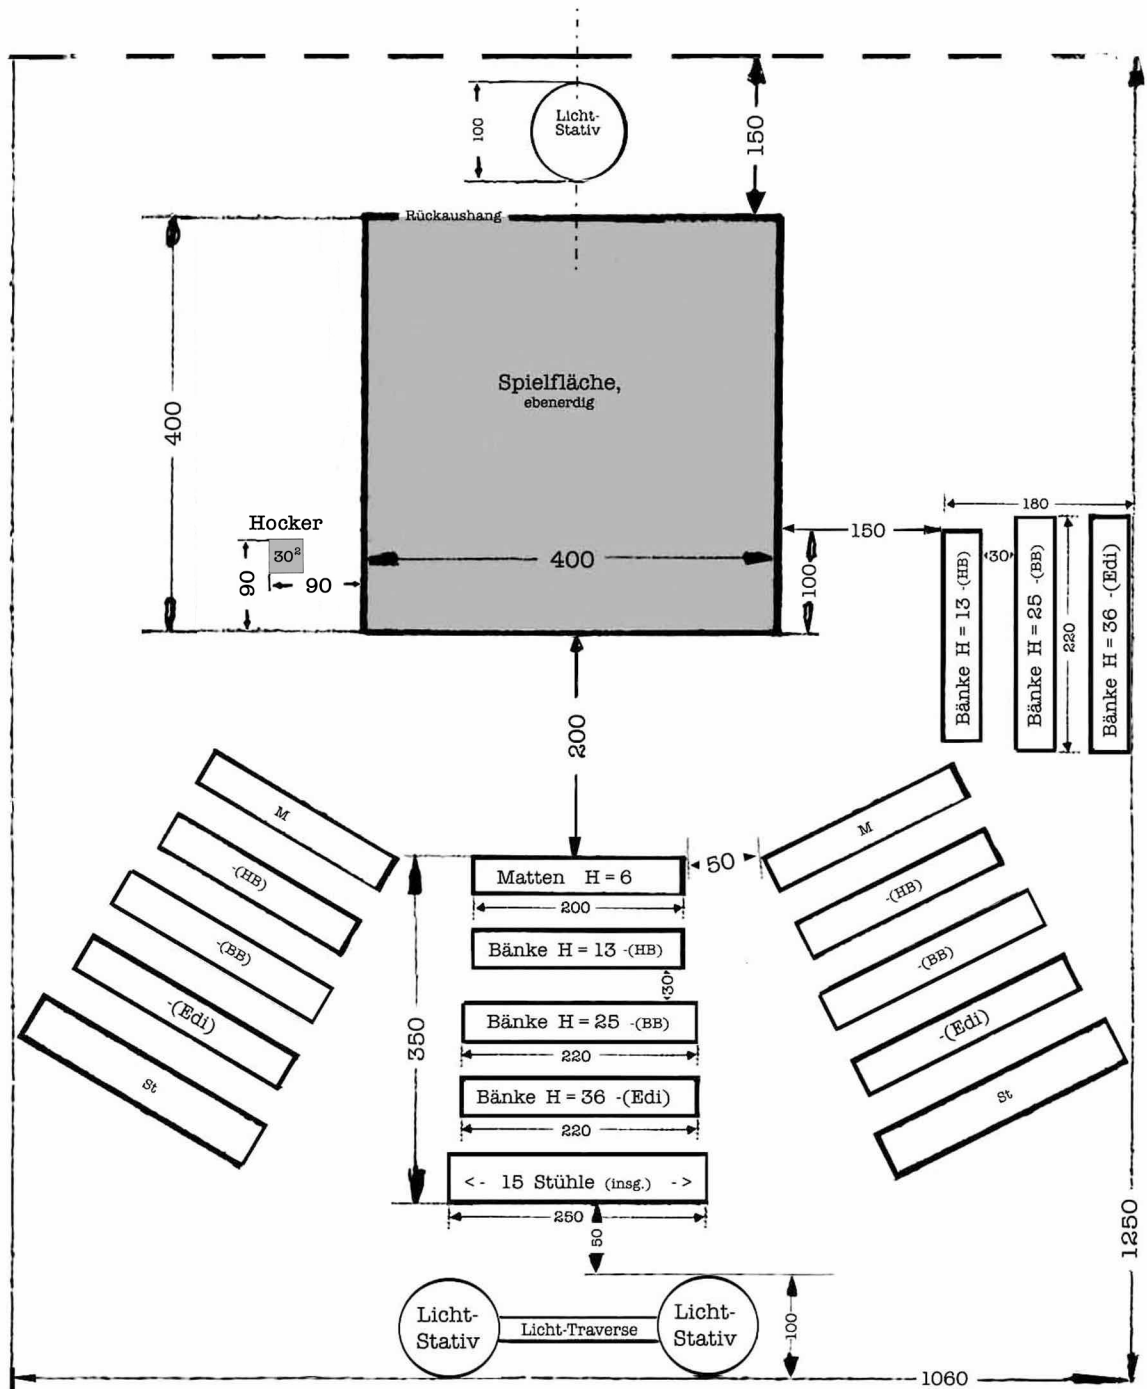

Grundriss Bühne und Zuschauerraum für  
 „krims krams“  
 (Angabe in cm)  
 für 90 Zuschauer

fon 0221 30194714  
 mobil 0177 6694708  
 mail bureau@theater-monteure.de  
 url https://www.theater-monteure.de/